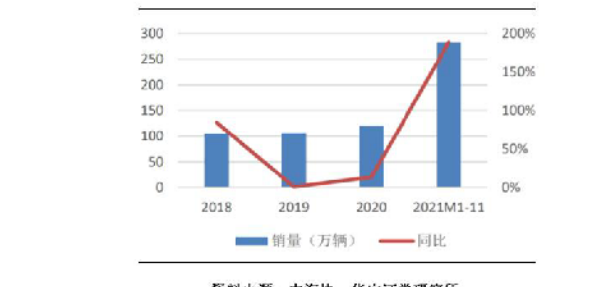

浙江金海高科股份有限公司 关于2021年度利润分配方案的公告

本公司董事会及全体董事保证本公告不存在任何虚假记载、误导性陈述或者重大遗漏，并对其内容的真实性、准确性和完整性承担个别及连带责任。

重要内容提示：
● 本次利润分配：每股派发现金股利0.12元（含税）
● 本次利润分配以实施权益分派股权登记日登记的总股本为基数，具体日期将在权益分派实施公告中披露。
● 实施权益分派方案后，浙江金海高科股份有限公司（以下简称“公司”或“浙江金海高科”）总股本将发生变动，敬请投资者注意。
● 本次利润分配方案已经公司第四届董事会第十五次会议审议通过，并提请股东大会审议。

国内新能源车销量变动情况

资料来源：中汽协、华证证券研究所
随着新能源汽车的逐步普及及竞争力的提升，我国新能源汽车销量保持快速增长。据中国汽车工业协会统计，2021年我国新能源汽车销量达到352.1万辆，同比增长157.3%。其中，乘用车销量为292.8万辆，同比增长157.3%；商用车销量为59.3万辆，同比增长157.3%。

一、利润分配方案
（一）利润分配方案
经公司第四届董事会第十五次会议审议通过，公司2021年度利润分配方案为：以2021年12月31日公司总股本210,000,000股为基数，向全体股东派发现金股利25,200,000.00元（含税），每股派发现金股利0.12元（含税）。

二、利润分配方案对公司经营业绩的影响
本次利润分配方案已经公司第四届董事会第十五次会议审议通过，并提请股东大会审议。本次利润分配方案符合相关法律法规的规定，不存在损害公司利益的情况。

三、利润分配方案对公司未来发展的影响
本次利润分配方案符合相关法律法规的规定，不存在损害公司利益的情况。公司将根据未来发展的需要，合理规划资金使用，确保公司持续健康发展。

浙江金海高科股份有限公司 2021年年度报告摘要

股票简称	股票代码	变更前股票简称
浙江金海高科	603111	金海高科

第二节 公司简介
一、基本情况
公司名称：浙江金海高科股份有限公司
注册地址：浙江省绍兴市越城区迪荡新城
办公地址：浙江省绍兴市越城区迪荡新城
法定代表人：王德军
总经理：王德军
董事会秘书：王德军